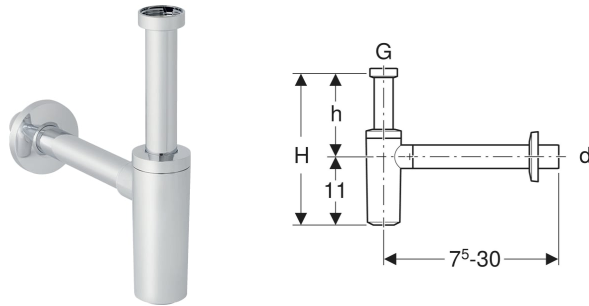

Geberit Tauchrohrgeruchsverschluss für Waschbecken, Abgang horizontal

VERWENDUNGSZWECKE

- Für Waschtische

EIGENSCHAFTEN

- Güteüberwacht nach EN 274-3
- Korrosionsbeständig

- Abgang horizontal

TECHNISCHE DATEN

Sperwasserhöhe (mm) 75 mm
Werkstoff ABS

LIEFERUMFANG

- Wandrosette

ZUBEHÖR

- Geberit Verlängerung für Tauchrohrgeruchsverschluss
- Geberit Ablaufventil für Waschbecken

| Art.-Nr. | Farbe / Oberfläche | d, ø mm | G " | L cm | H cm | h cm | Abgang | VE1 St. | VE2 St. | VE3 St. |
|--------------|--------------------|------------|--------|---------|---------|---------|------------|------------|------------|------------|
| 151.035.14.1 | schwarz matt | 40 | 1 1/4 | 7.5-30 | 17-33 | 6-22 | horizontal | 1 | 10 | 240 |