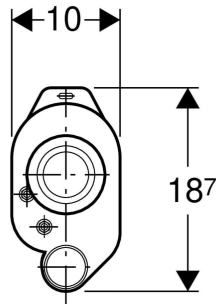

Geberit Urinalgeruchsverschluss d40, Abgang horizontal, mit Sonde

VERWENDUNGSZWECKE

- Für Urinale mit Abgang nach hinten
- Zum Anschließen an Urinale
- Zum Anschließen von Sonden
- Für Urinale mit Spülmenge 1–4 l

EIGENSCHAFTEN

- Abgang horizontal

Werkstoff

Kunststoff

TECHNISCHE DATEN

Sperrwasserhöhe (mm) 75 mm

LIEFERUMFANG

- Sonden für Konduktivsteuerung

Art.-Nr.	Farbe / Oberfläche	d, ø mm	Abgang	VE1 St.
152.934.11.1	weiß-alpin	40	horizontal	1