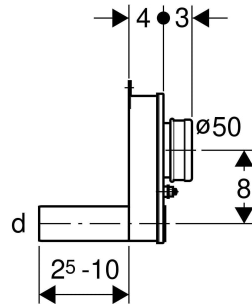

Geberit Urinalgeruchsverschluss d40, Abgang horizontal, mit Sonde

VERWENDUNGSZWECKE

- Für Urinale mit Abgang nach hinten
- Zum Anschließen an Urinale
- Zum Anschließen von Sonden
- Für Urinale mit Spülmenge 1–4 l

EIGENSCHAFTEN

- Abgang horizontal

Werkstoff

Kunststoff

TECHNISCHE DATEN

Sperrwasserhöhe (mm) 75 mm

LIEFERUMFANG

- Sonden für Konduktivsteuerung

Art.-Nr.	Farbe / Oberfläche	d, ø mm	Abgang	VE1 St.
152.934.11.1	weiß-alpin	40	horizontal	1