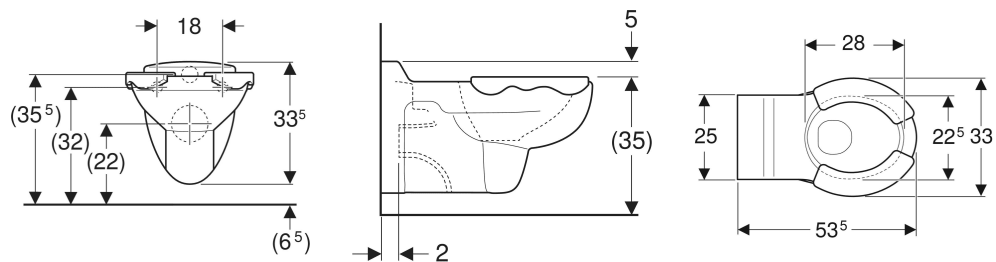

Geberit Bambini Set Wand-WC für Kinder, Tiefspüler, mit Sitzauflagen

VERWENDUNGSZWECKE

- Für Kinder
- Für Kinderbetreuungseinrichtungen
- Für UP-Spülkästen
- Für Druckspüler

EIGENSCHAFTEN

- Wandhängend
- Tiefspül-WC
- Abgang horizontal

- Mit Spülrand
- Typ 1, Vollmenge 6 l, nach EN 997
- Sitzauflagen aus PUR

TECHNISCHE DATEN

Werkstoff	Sanitärkeramik
Befestigungsabstand	18 cm

LIEFERUMFANG

- WC-Keramik

- Sitzauflagen

ZUBEHÖR

- Geberit Befestigungsmaterial für Wand-WCs und Wandbidets

INFO

- Farbe Rot angelehnt an Hewi-Rot RAL 3003. Farbe Grau angelehnt an RAL 7038
- Geberit Bambini Sitzflächen, im Set. Farbe Rot Art.-Nr. 572930000, Farbe Grau Art.-Nr. 572940000

Art.-Nr.	Farbe / Oberfläche	B cm	H cm	T cm	Abgang	VE1 St.	VE2 St.
201710000 Auslaufend	WC-Keramik: weiß Sitzauflage: karminrot	33	34	53.5	horizontal	1	16