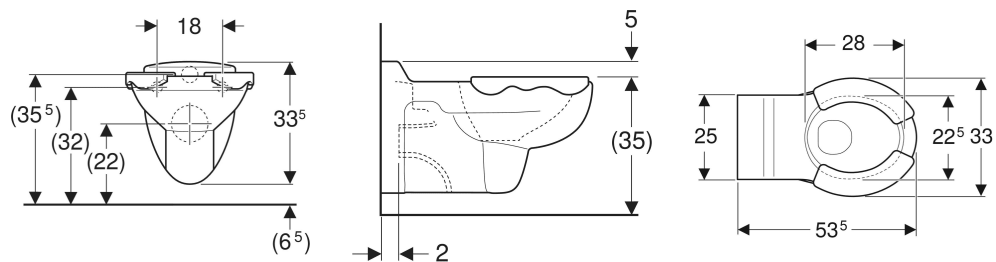

Geberit Bambini Set Wand-WC für Kinder, Tiefspüler, mit Sitzauflagen

VERWENDUNGSZWECKE

- Für Kinder
- Für Kinderbetreuungseinrichtungen
- Für UP-Spülkästen
- Für Druckspüler

EIGENSCHAFTEN

- Wandhängend
- Tiefspül-WC
- Abgang horizontal

- Mit Spülrand
- Typ 1, Vollmenge 6 l, nach EN 997
- Sitzauflagen aus PUR

TECHNISCHE DATEN

| | |
|---------------------|----------------|
| Werkstoff | Sanitärkeramik |
| Befestigungsabstand | 18 cm |

LIEFERUMFANG

| Art.-Nr. | Farbe / Oberfläche | B cm | H cm | T cm | Abgang | VE1 St. | VE2 St. |
|-------------------------|---|------|------|------|------------|---------|---------|
| 201715600 Auslaufend | WC-Keramik: weiß / KeraTect Sitzauflage: achatgrau | 33 | 34 | 53.5 | horizontal | 1 | 16 |