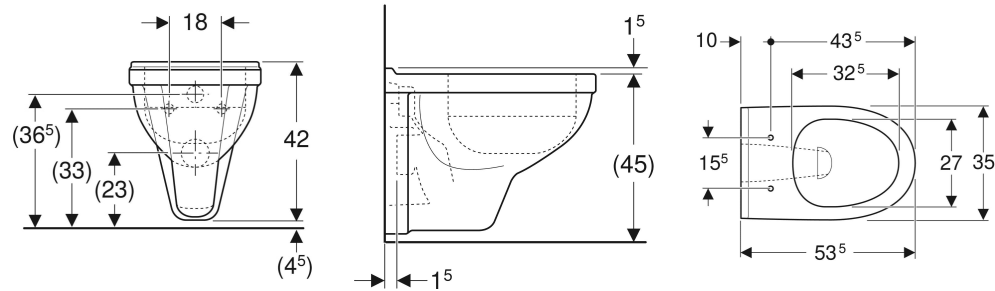

Geberit Renova Comfort Wand-WC Tiefspüler, erhöht

VERWENDUNGSZWECKE

- Für UP-Spülkästen

EIGENSCHAFTEN

- Tiefspül-WC
- Wandhängend
- Mit Spülrand

- Typ 1, Vollmenge 6 l, nach EN 997
- Abgang horizontal
- Erhöhte Keramikoberkante 45 cm bei Standardbefestigungshöhe

TECHNISCHE DATEN

Werkstoff Sanitärkeramik

Befestigungsabstand 18 cm

LIEFERUMFANG

- WC-Keramik

ZUSÄTZLICH ZU BESTELLEN

- WC-Sitz

Art.-Nr.	Farbe / Oberfläche	B cm	H cm	T cm	Abgang	VE1 St.	VE2 St.
202010000 Auslaufend	weiß	35	42	53.5	horizontal	1	12