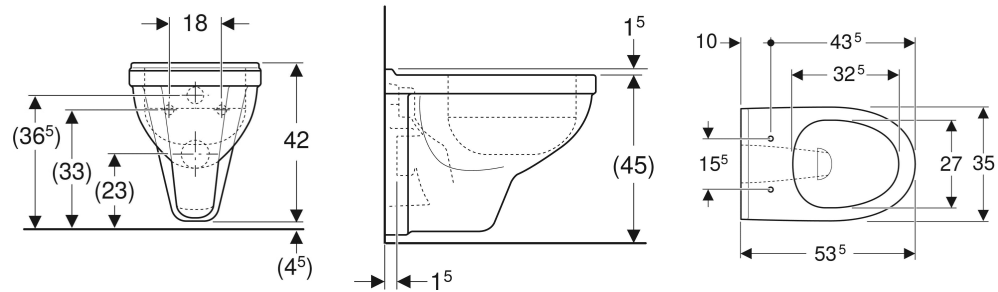

Geberit Renova Comfort Wand-WC Tiefspüler, erhöht

VERWENDUNGSZWECKE

- Für UP-Spülkästen

EIGENSCHAFTEN

- Tiefspül-WC
- Wandhängend
- Mit Spülrand

- Typ 1, Vollmenge 6 l, nach EN 997
- Abgang horizontal
- Erhöhte Keramikoberkante 45 cm bei Standardbefestigungshöhe

Befestigungsabstand 18 cm

LIEFERUMFANG

- WC-Keramik

TECHNISCHE DATEN

Werkstoff Sanitärkeramik

ZUSÄTZLICH ZU BESTELLEN

- WC-Sitz

Art.-Nr.	Farbe / Oberfläche	B cm	H cm	T cm	Abgang	VE1 St.	VE2 St.
202010600 Auslaufend	weiß / KeraTect	35	42	53.5	horizontal	1	12