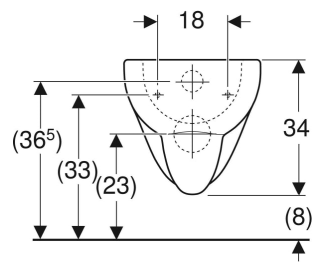

Geberit Renova Wand-WC Tiefspüler

VERWENDUNGSZWECKE

- Für UP-Spülkästen
- Für Druckspüler

EIGENSCHAFTEN

- Tiefspül-WC

- Wandhängend
- Bodenfreiheit 8 cm
- Abgang horizontal
- Mit Spülrand
- Typ 1, Vollmenge 6 / 5 l, nach EN 997
- Spült mit 4,5 l

TECHNISCHE DATEN

Werkstoff Sanitärkeramik
Befestigungsabstand 18 cm

ZUSÄTZLICH ZU BESTELLEN

- WC-Sitz

Art.-Nr.	Farbe / Oberfläche	B cm	H cm	T cm	Abgang	VE1 St.	VE2 St.
203040068	pergamon	35.5	34	54	horizontal	1	16