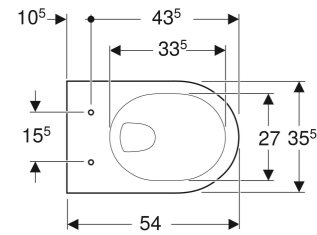

Geberit Renova Wand-WC Tiefspüler

VERWENDUNGSZWECKE

- Für UP-Spülkästen
- Für Druckspüler

EIGENSCHAFTEN

- Tiefspül-WC

- Wandhängend
- Bodenfreiheit 8 cm
- Abgang horizontal
- Mit Spülrand
- Typ 1, Vollmenge 6 / 5 l, nach EN 997
- Spült mit 4,5 l

TECHNISCHE DATEN

Werkstoff Sanitärkeramik
Befestigungsabstand 18 cm

ZUSÄTZLICH ZU BESTELLEN

- WC-Sitz

Art.-Nr.	Farbe / Oberfläche	B cm	H cm	T cm	Abgang	VE1 St.	VE2 St.
203040068	pergamon	35.5	34	54	horizontal	1	16