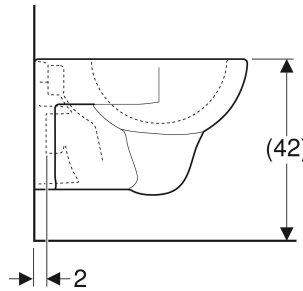

Geberit Renova Wand-WC Tiefspüler

VERWENDUNGSZWECKE

- Für UP-Spülkästen
- Für Druckspüler

EIGENSCHAFTEN

- Tiefspül-WC

- Wandhängend
- Bodenfreiheit 8 cm
- Abgang horizontal
- Mit Spülrand
- Typ 1, Vollmenge 6 / 5 l, nach EN 997
- Spült mit 4,5 l

TECHNISCHE DATEN

Werkstoff Sanitärkeramik
Befestigungsabstand 18 cm

ZUSÄTZLICH ZU BESTELLEN

- WC-Sitz

Art.-Nr.	Farbe / Oberfläche	B cm	H cm	T cm	Abgang	VE1 St.	VE2 St.
203040068	pergamon	35.5	34	54	horizontal	1	16