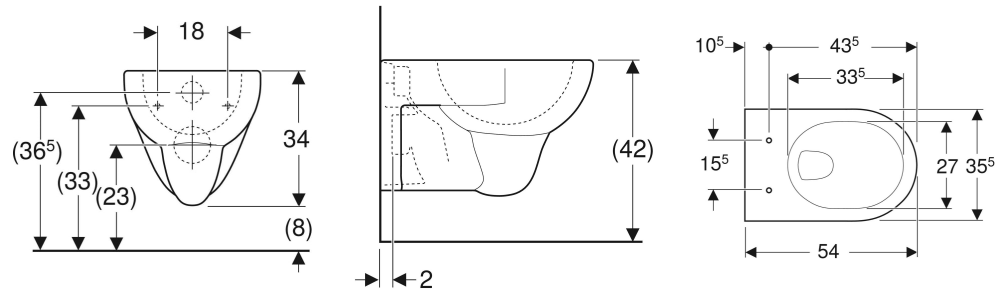

Geberit Renova Wand-WC Tiefspüler

VERWENDUNGSZWECKE

- Für UP-Spülkästen
- Für Druckspüler

EIGENSCHAFTEN

- Tiefspül-WC

- Wandhängend
- Bodenfreiheit 8 cm
- Abgang horizontal
- Mit Spülrand
- Typ 1, Vollmenge 6 / 5 l, nach EN 997
- Spült mit 4,5 l

TECHNISCHE DATEN

Werkstoff Sanitärkeramik
 Befestigungsabstand 18 cm

ZUSÄTZLICH ZU BESTELLEN

- WC-Sitz

Art.-Nr.	Farbe / Oberfläche	B cm	H cm	T cm	Abgang	VE1 St.	VE2 St.
203040080	bahamabeige	35.5	34	54	horizontal	1	16