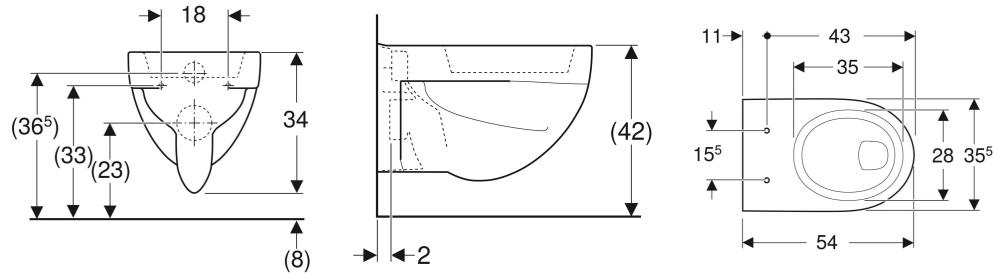

Geberit Renova Wand-WC Flachspüler

VERWENDUNGSZWECKE

- Für UP-Spülkästen
- Für Druckspüler

EIGENSCHAFTEN

- Wandhängend

- Bodenfreiheit 8 cm
- Flachspül-WC
- Abgang horizontal
- Mit Spülrand
- Typ 1, Vollmenge 6 l, nach EN 997

TECHNISCHE DATEN

Werkstoff: Sanitärkeramik
 Befestigungsabstand: 18 cm

ZUSÄTZLICH ZU BESTELLEN

- WC-Sitz

Art.-Nr.	Farbe / Oberfläche	B cm	H cm	T cm	Abgang	VE1 St.	VE2 St.
203140000	weiß	35.5	34	54	horizontal	1	16