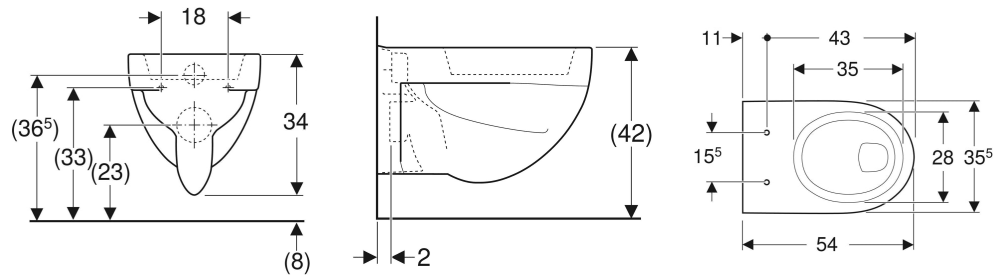

Geberit Renova Wand-WC Flachspüler

VERWENDUNGSZWECKE

- Für UP-Spülkästen
- Für Druckspüler

EIGENSCHAFTEN

- Wandhängend

- Bodenfreiheit 8 cm
- Flachspül-WC
- Abgang horizontal
- Mit Spülrand
- Typ 1, Vollmenge 6 l, nach EN 997

TECHNISCHE DATEN

Werkstoff: Sanitärkeramik
 Befestigungsabstand: 18 cm

ZUSÄTZLICH ZU BESTELLEN

- WC-Sitz

Art.-Nr.	Farbe / Oberfläche	B cm	H cm	T cm	Abgang	VE1 St.	VE2 St.
203140600	weiß / KeraTect	35.5	34	54	horizontal	1	16