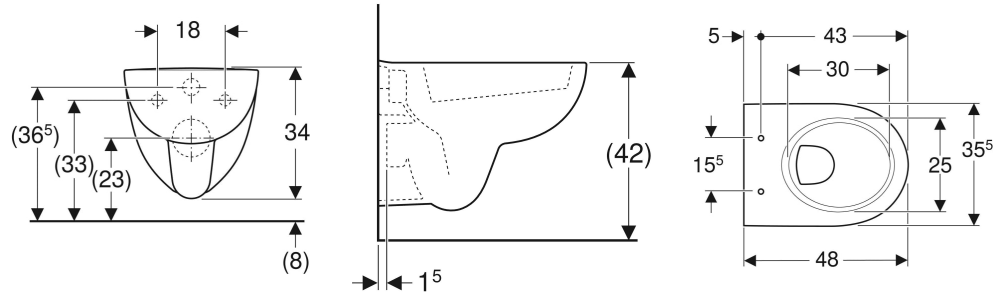

Geberit Renova Compact Wand-WC Tiefspüler, verkürzte Ausladung

VERWENDUNGSZWECKE

- Für UP-Spülkästen
- Für Druckspüler
- Zum Einbau in kleinen Badezimmern und Gäste-WCs geeignet

EIGENSCHAFTEN

- Tiefspül-WC

- Wandhängend
- Bodenfreiheit 8 cm
- Abgang horizontal
- Mit Spülrand
- Typ 1, Vollmenge 6 / 5 l, nach EN 997
- Spült mit 4,5 l
- Verkürzte Ausladung

TECHNISCHE DATEN

Werkstoff	Sanitärkeramik
Befestigungsabstand	18 cm

ZUSÄTZLICH ZU BESTELLEN

- WC-Sitz

Art.-Nr.	Farbe / Oberfläche	B cm	H cm	T cm	Abgang	VE1 St.	VE2 St.
203245600	weiß / KeraTect	35.5	34	48	horizontal	1	16