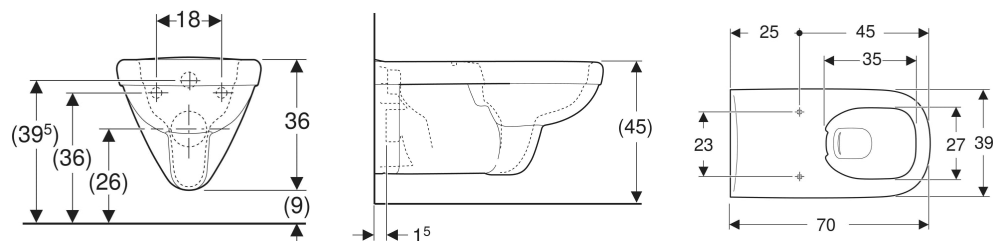

Geberit Renova Comfort Wand-WC eckig, Tiefspüler, verlängerte Ausladung, barrierefrei, Rimfree

Der Artikel wird von Geberit nicht mehr produziert. Im Handel ist er auslaufend oder nicht mehr erhältlich.

VERWENDUNGSZWECKE

- Für UP-Spülkästen
- Für Druckspüler

EIGENSCHAFTEN

- Wandhängend
- Tiefspül-WC
- Abgang horizontal
- Barrierefrei
- Spülrandlose WC-Keramik mit Rimfree-Spültechnik
- Typ 1, Vollmenge 6 / 5 l, nach EN 997

- Spült mit 4,5 l
- Keramische Fase gegen seitliches Verrutschen des WC-Sitzes
- Eckiges Design

TECHNISCHE DATEN

Werkstoff	Sanitärkeramik
Befestigungsabstand	18 cm

LIEFERUMFANG

- Spülrohr verlängert

ZUSÄTZLICH ZU BESTELLEN

- WC-Sitz

INFO

- Entspricht DIN der 18040
- Passende WC-Sitz und Sitzring sind mit max. 300 kg belastbar und liegen weit oberhalb der geforderten Werte nach DIN 19516
- Zur Nutzung durch Rollstuhlfahrer geeignet