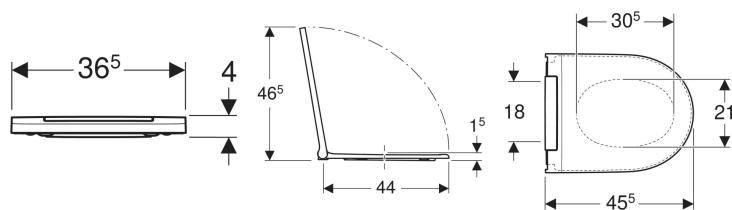

Geberit ONE WC-Sitz

Beispielbild

Befestigungsabstand

18 cm

Technische Daten

Art.-Nr.	Farbe / Oberfläche	Quick-Release-Scharniere	Absenkautomatik	Befestigung	Scharnierwerkstoff	VE1
243.989.11.1	weiß-alpin / glänzend	ja	ja	von oben	Kunststoff	1 St.