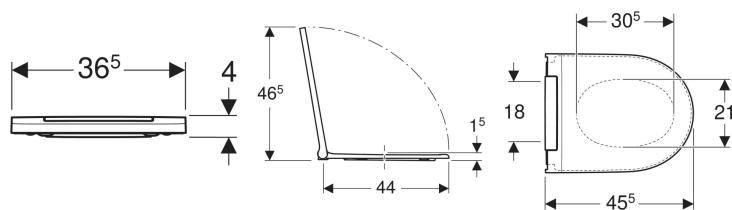

Geberit ONE WC-Sitz

Beispielbild

Befestigungsabstand

18 cm

Technische Daten

Art.-Nr.	Farbe / Oberfläche	Quick-Release-Scharniere	Absenkautomatik	Befestigung	Scharnierwerkstoff	VE1
243.989.21.1	hochglanz-verchromt	ja	ja	von oben	Kunststoff	1 St.