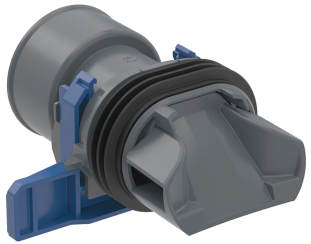

Geberit Typ SP40 Spülverteiler für WC Rimfree

Art.-Nr.	VE1 St.
244.629.00.1	1