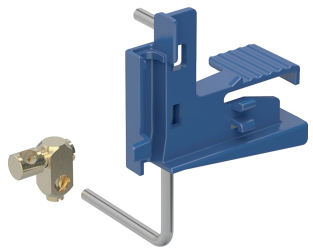

Geberit ONE Hubstange mit Lager und Verbindungsstück

Art.-Nr.	VE1 St.
245.601.00.1	1