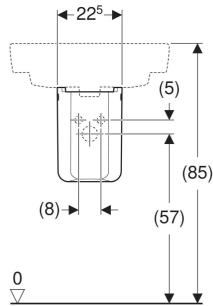

Geberit Renova Plan Halbsäule für Waschtisch

VERWENDUNGSZWECKE

- Für Waschtische mit einer Breite von 55 cm oder größer

EIGENSCHAFTEN

- Einfache Befestigung durch Geberit Befestigungsmaterial Kerafix, für Halbsäulen

TECHNISCHE DATEN

Werkstoff Sanitärkeramik

LIEFERUMFANG

- Befestigungsmaterial

Art.-Nr.	Farbe / Oberfläche	B cm	H cm	T cm	VE1 St.	VE2 St.
292110600	weiß / KeraTect	22.5	32.5	30.5	1	24