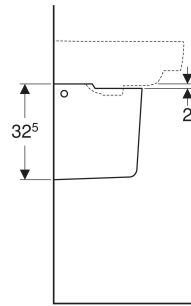

Geberit Renova Plan Halbsäule für Waschtisch

VERWENDUNGSZWECKE

- Für Waschtische mit einer Breite von 55 cm oder größer

EIGENSCHAFTEN

- Einfache Befestigung durch Geberit Befestigungsmaterial Kerafix, für Halbsäulen

TECHNISCHE DATEN

Werkstoff Sanitärkeramik

LIEFERUMFANG

- Befestigungsmaterial

Art.-Nr.	Farbe / Oberfläche	B cm	H cm	T cm	VE1 St.	VE2 St.
292110600	weiß / KeraTect	22.5	32.5	30.5	1	24