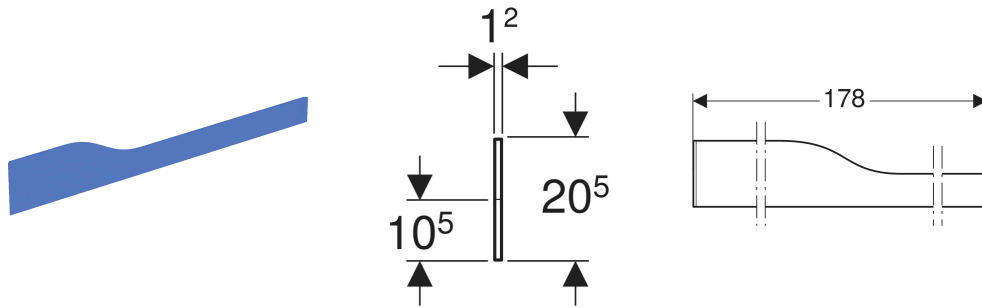

# Geberit Bambini Dekorblende Front, für Spiel- und Waschlandschaft, für vier Waschtischarmaturen, tieferes Becken rechts

## INFO

- Farbe Blau angelehnt an RAL Design 2703035. Farbe Rot angelehnt an RAL Design 304060. Farbe Gelb angelehnt an RAL Design 808060. Farbe Grün angelehnt an RAL 6018

Art.-Nr.	Farbe / Oberfläche	VE1 St.
430060016	weiß-alpin / matt	1