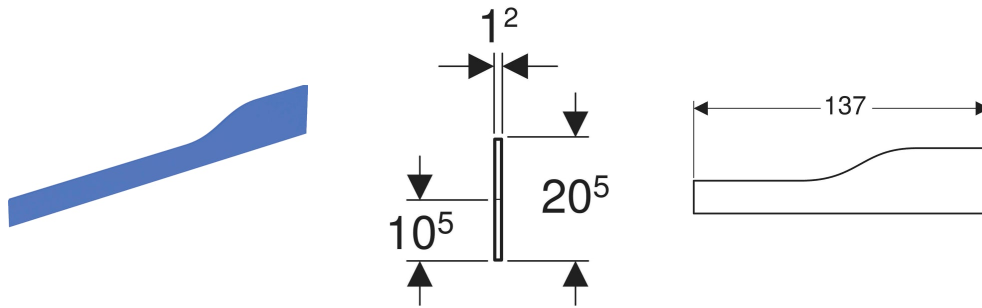

Geberit Bambini Dekorblende Front, für Spiel- und Waschlandschaft, für drei Waschtischarmaturen, tieferes Becken links

VERWENDUNGSZWECKE

- Für Bambini Spiel- und Waschlandschaft

EIGENSCHAFTEN

- Schlagfest
- Kratzfest
- Reinigung einfach

- Nahtlose Oberflächenreparatur

TECHNISCHE DATEN

Werkstoff Varicor

LIEFERUMFANG

- Dekorblende

INFO

- Farbe Blau angelehnt an RAL Design 2703035. Farbe Rot angelehnt an RAL Design 304060. Farbe Gelb angelehnt an RAL Design 808060. Farbe Grün angelehnt an RAL 6018

Art.-Nr.	Farbe / Oberfläche	VE1 St.
430310016	weiß-alpin / matt	1