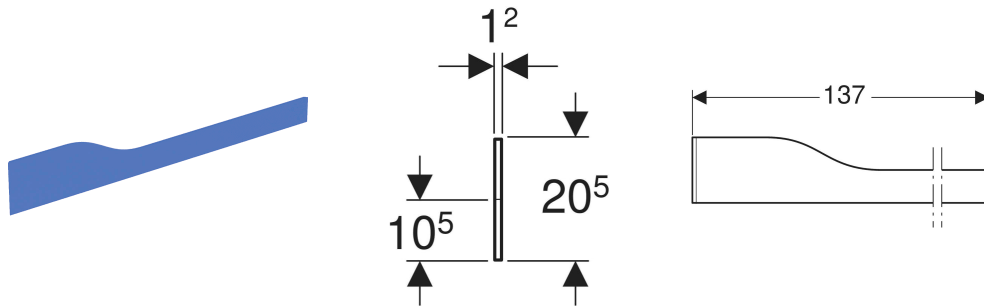

Geberit Bambini Dekorblende Front, für Spiel- und Waschlandschaft, für drei Waschtischarmaturen, tieferes Becken rechts

VERWENDUNGSZWECKE

- Für Bambini Spiel- und Waschlandschaft

EIGENSCHAFTEN

- Schlagfest
- Kratzfest
- Reinigung einfach

- Nahtlose Oberflächenreparatur

TECHNISCHE DATEN

Werkstoff Varicor

LIEFERUMFANG

- Dekorblende

INFO

- Farbe Blau angelehnt an RAL Design 2703035. Farbe Gelb angelehnt an RAL Design 808060. Farbe Grün angelehnt an RAL 6018. Farbe Rot angelehnt an RAL Design 304060

| Art.-Nr. | Farbe / Oberfläche | VE1 St. |
|-----------|--------------------|------------|
| 430360016 | weiß-alpin / matt | 1 |