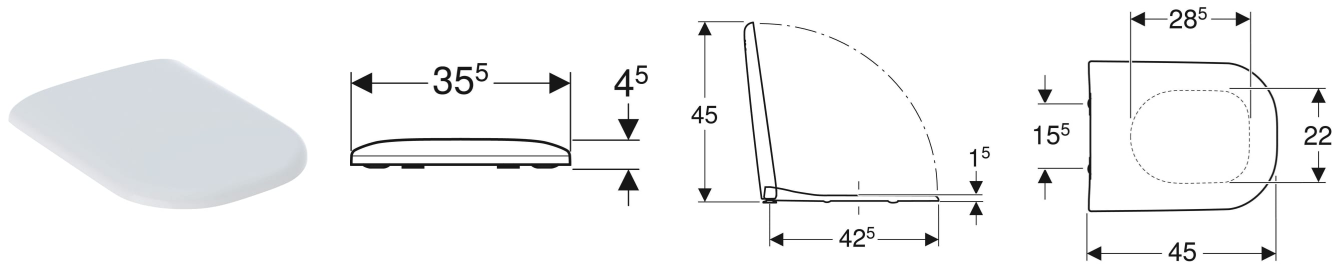

Geberit Smyle WC-Sitz Kanten abgerundet

Der Artikel wird von Geberit nicht mehr produziert. Im Handel ist er auslaufend oder nicht mehr erhältlich.

EIGENSCHAFTEN

- WC-Deckel überlappend

TECHNISCHE DATEN

Werkstoff

Duroplast

Befestigungsabstand

15.5 cm

Art-Nr.	Farbe / Oberfläche	B cm	H cm	T cm	QuickRelease-Scharniere	Absenkautomatik	Befestigung	Scharnierwerkstoff	VE1 St.
500.235.01.1 Produktion eingestellt	weiß / glänzend	35.5	4.5	45	nein	nein	von oben	Messing verchromt	1