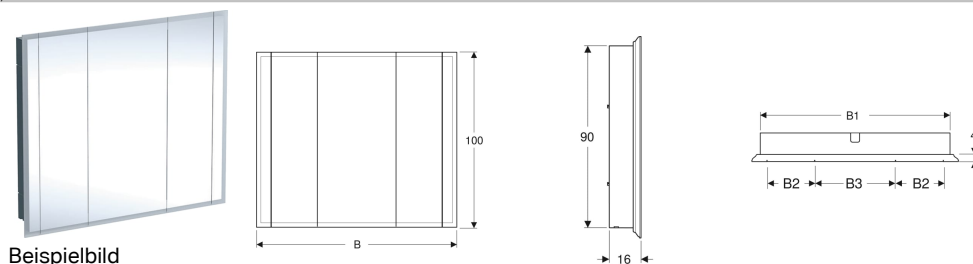

## Geberit ONE Spiegelschrank mit Beleuchtung und drei Türen, Höhe 100 cm

### Eigenschaften

- FSC™ C134279 zertifiziert
- LED-Beleuchtung
- Indirekte Beleuchtung
- Direkte und indirekte Beleuchtung, stufenlos dimmbar
- Rückseite verspiegelt
- Mit zwei Steckdosen
- Türen beidseitig verspiegelt
- Mit drei Türen
- Glaseinlegeböden versetzbar

### Technische Daten

Schutzart	IP44
Schutzklasse	I
Nennspannung	230 V AC
Netzfrequenz	50 Hz
Werkstoff	Hochverdichtete Dreischicht-Holzspanplatte
Energieeffizienzklasse	F
Lichtquelle	
Lichtfarbe	4200 K

### Zusätzlich zu bestellen

- Geberit Duofix Rohbaubox für Geberit ONE Spiegelschrank mit Höhe 100 cm
- Geberit GIS Rohbaubox für Geberit ONE Spiegelschrank mit Höhe 100 cm

Art.-Nr.	Farbe / Oberfläche	B	B1	B2	B3	Breite Wäschtisch	H	H1	T	Leistungsaufnahme	Steckdose	Lichtstrom (max./oben/unten)	VE 1
500.485.00.1	Korpus: Melamin / Aluminium gebürstet Türen: innen und außen verspiegelt	100 cm	90 cm	26 cm	35.5 cm	90 cm	100 cm	90 cm	16 cm	110 W	CEE 7/3 (Schuko)	4371 / 2716 / 1655 lm	1 St.