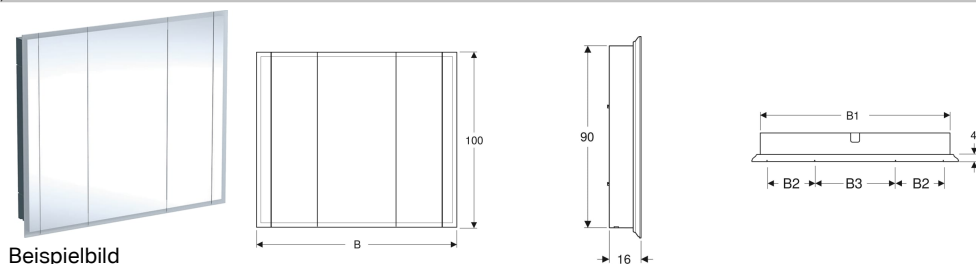

Geberit ONE Spiegelschrank mit Beleuchtung und drei Türen, Höhe 100 cm

Eigenschaften

- FSC™ C134279 zertifiziert
- LED-Beleuchtung
- Indirekte Beleuchtung
- Direkte und indirekte Beleuchtung, stufenlos dimmbar
- Rückseite verspiegelt
- Mit zwei Steckdosen
- Türen beidseitig verspiegelt
- Mit drei Türen
- Glaseinlegeböden versetzbar

Technische Daten

Schutzart	IP44
Schutzklasse	I
Nennspannung	230 V AC
Netzfrequenz	50 Hz
Werkstoff	Hochverdichtete Dreischicht-Holzspanplatte
Energieeffizienzklasse	F
Lichtquelle	
Lichtfarbe	4200 K

Lieferumfang

- 6 Glaseinlegeböden

Zusätzlich zu bestellen

- Geberit Duofix Rohbaubox für Geberit ONE Spiegelschrank mit Höhe 100 cm
- Geberit GIS Rohbaubox für Geberit ONE Spiegelschrank mit Höhe 100 cm

Art.-Nr.	Farbe / Oberfläche	B	B1	B2	B3	Breite Wäschtisch	H	H1	T	Leistungsaufnahme	Steckdose	Lichtstrom (max./oben/unten)	VE 1
500.496.00.1	Korpus: Melamin / Aluminium gebürstet Türen: innen und außen verspiegelt	115 cm	105 cm	28 cm	46.5 cm	105 cm	100 cm	90 cm	16 cm	112 W	CEE 7/3 (Schuko)	4716 / 2928 / 1788 lm	1 St.