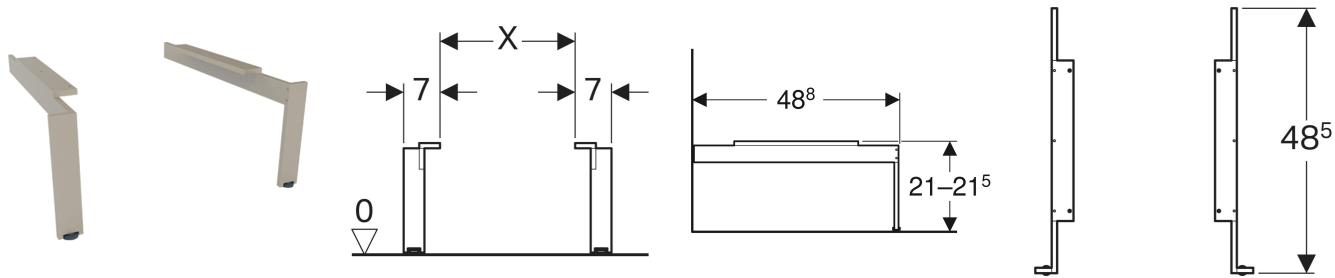

Geberit Citterio Set FüÙe

TECHNISCHE DATEN

Werkstoff Aluminium

LIEFERUMFANG

• Set à 2 Stück

INFO

• Kombinierbar mit allen Geberit Citterio Waschtischunterschränken

Art.-Nr.	Farbe / Oberfläche	VE1 Stk.
500.573.39.1 Auslaufend	champagne	1