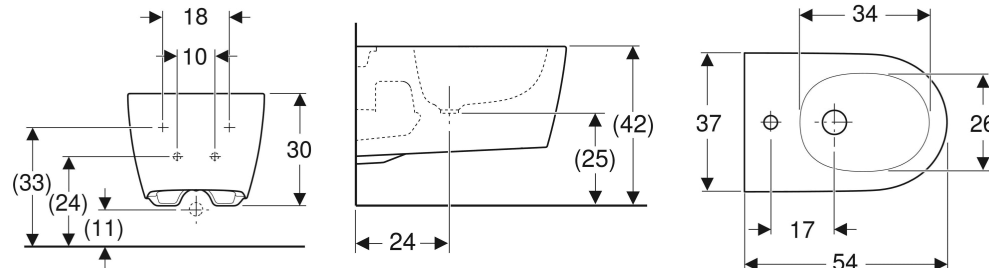

Geberit ONE Wandbidet geschlossenes Keramikdesign

VERWENDUNGSZWECKE

- Für Einlocharmaturen mit flexiblen Anschlussschläuchen

EIGENSCHAFTEN

- Wandhängend
- Höhenverstellbar, Keramikoberkante 41–45 cm
- Einfache Befestigung mit Easy Fast Fixing (Typ EFF3)

- Wasseranschluss verdeckt
- Einfache Befestigung durch Getriebe für optimierte Kraftübertragung
- Geschlossenes Keramikdesign
- Verdeckte Befestigung
- Schmales Design

TECHNISCHE DATEN

Werkstoff Sanitärkeramik

LIEFERUMFANG

- Befestigungsmaterial
- Schallschutzset
- Anschlussset mit Clou Waschbeckenanschluss

Art.-Nr.	Farbe / Oberfläche	Überlauf	B cm	H cm	T cm	VE1 St.	VE2 St.
500.690.JT.1	weiß / matt	verdeckt	37	30	54	1	12