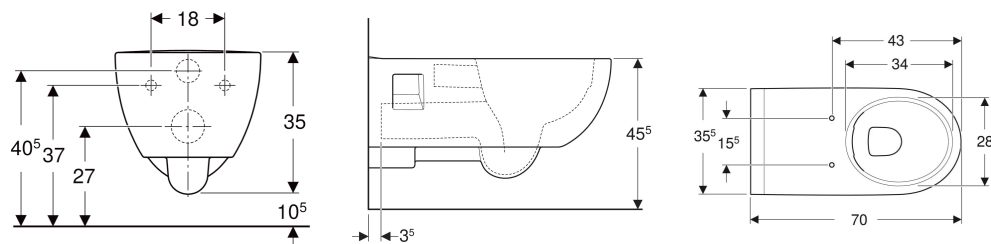

Geberit Renova Comfort Wand-WC Tiefspüler, verlängerte Ausladung, teilgeschlossenes Keramikdesign, barrierefrei, Rimfree

VERWENDUNGSZWECKE

- Für UP-Spülkästen
- Für Druckspüler

EIGENSCHAFTEN

- Wandhängend
- Tiefspül-WC
- Abgang horizontal
- Spülrandlose WC-Keramik mit Rimfree-Spültechnik
- Barrierefrei
- Typ 1, Vollmenge 6 / 5 / 4 l, nach EN 997

- Spült mit 4 l
- Teilgeschlossenes Keramikdesign
- Verlängerte Ausladung

TECHNISCHE DATEN

Werkstoff Sanitärkeramik
Befestigungsabstand 18 cm

LIEFERUMFANG

- Spülrohr verlängert

ZUSÄTZLICH ZU BESTELLEN

- WC-Sitz

ZUBEHÖR

- Geberit Set Anschlussstutzen für WC

INFO

- Entspricht der DIN 18040
- Zur Nutzung durch Rollstuhlfahrer geeignet

Art.-Nr.	Farbe / Oberfläche	B cm	H cm	T cm	Abgang	VE1 St.	VE2 St.
500.693.01.1	weiß	35.5	35	70	horizontal	1	6