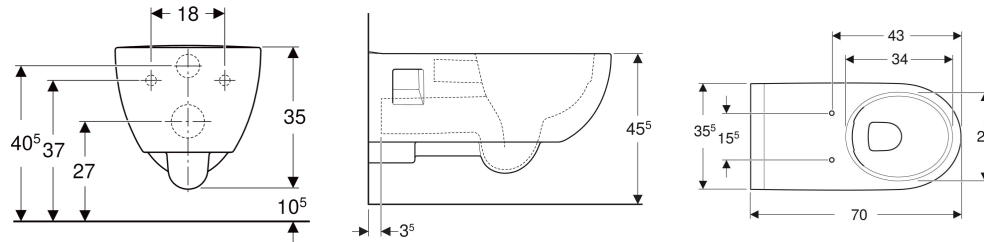

Geberit Renova Comfort Wand-WC Tiefspüler, verlängerte Ausladung, teilgeschlossenes Keramikdesign, barrierefrei, Rimfree

VERWENDUNGSZWECKE

- Für UP-Spülkästen
- Für Druckspüler

EIGENSCHAFTEN

- Wandhängend
- Tiefspül-WC
- Spülrandlose WC-Keramik mit Rimfree-Spültechnik
- Abgang horizontal
- Barrierefrei
- Typ 1, Vollmenge 6 / 5 / 4 l, nach EN 997

- Spült mit 4 l
- Teilgeschlossenes Keramikdesign
- Verlängerte Ausladung

TECHNISCHE DATEN

Werkstoff Sanitärkeramik
 Befestigungsabstand 18 cm

LIEFERUMFANG

- Spülrohr verlängert

ZUSÄTZLICH ZU BESTELLEN

- WC-Sitz

ZUBEHÖR

- Geberit Set Anschlussstutzen für WC

INFO

- Entspricht der DIN 18040
- Zur Nutzung durch Rollstuhlfahrer geeignet

Art.-Nr.	Farbe / Oberfläche	B cm	H cm	T cm	Abgang	VE1 St.	VE2 St.
500.693.01.8	weiß / KeraTect	35.5	35	70	horizontal	1	6