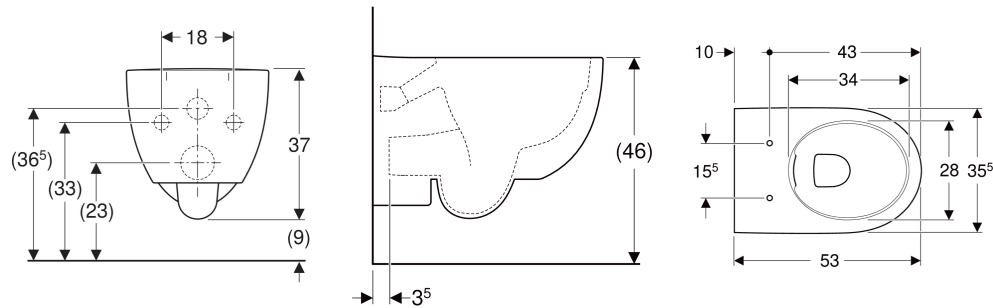

Geberit Renova Comfort Wand-WC Tiefspüler, erhöht, geschlossenes Keramikdesign, Rimfree

VERWENDUNGSZWECKE

- Für UP-Spülkästen
- Für Druckspüler

EIGENSCHAFTEN

- Tiefspül-WC
- Wandhängend
- Spülrandlose WC-Keramik mit Rimfree-Spültechnik
- Einfache Befestigung mit Easy Fast Fixing (Typ EFF3)

- Abgang horizontal
- Typ 1, Vollmenge 6 / 5 / 4 l, nach EN 997
- Spült mit 4,5 l
- Geschlossenes Keramikdesign
- Erhöhte Keramikoberkante 46 cm bei Standardbefestigungshöhe

Befestigungsabstand

18 cm

LIEFERUMFANG

- WC-Keramik
- Befestigungsmaterial

ZUSÄTZLICH ZU BESTELLEN

- WC-Sitz

TECHNISCHE DATEN

Werkstoff

Sanitärkeramik

| Art.-Nr. | Farbe / Oberfläche | B cm | H cm | T cm | Abgang | VE1 St. | VE2 St. |
|--------------|--------------------|------|------|------|------------|---------|---------|
| 500.694.01.1 | weiß | 35.5 | 37 | 53 | horizontal | 1 | 12 |