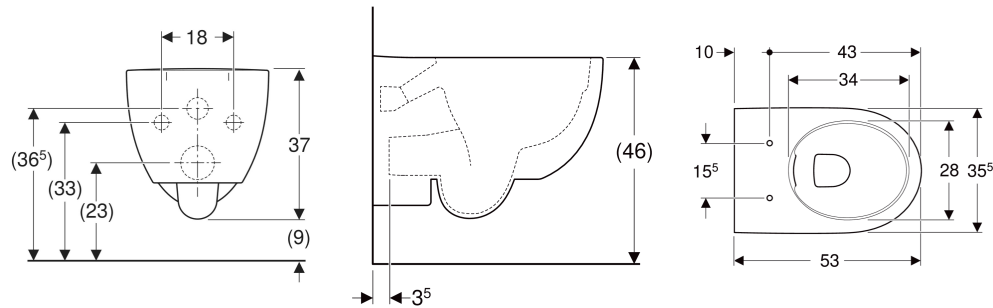

# Geberit Renova Comfort Wand-WC Tiefspüler, erhöht, geschlossenes Keramikdesign, Rimfree

## EIGENSCHAFTEN

- Tiefspül-WC
- Wandhängend
- Spülrandlose WC-Keramik mit Rimfree-Spültechnik
- Einfache Befestigung mit Easy Fast Fixing (Typ EFF3)

- Abgang horizontal
- Typ 1, Vollmenge 6 / 5 / 4 l, nach EN 997
- Spült mit 4,5 l
- Geschlossenes Keramikdesign
- Erhöhte Keramikoberkante 46 cm bei Standardbefestigungshöhe

Befestigungsabstand

18 cm

## TECHNISCHE DATEN

Werkstoff

Sanitärkeramik

Art.-Nr.	Farbe / Oberfläche	B cm	H cm	T cm	Abgang	VE1 St.	VE2 St.
500.694.01.8	weiß / KeraTect	35.5	37	53	horizontal	1	12