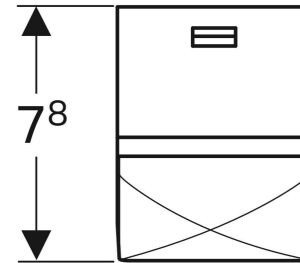

Geberit Steckdosenelement mit USB-Anschluss

VERWENDUNGSZWECKE

- Zur Montage in Waschtischunterschrank oder Hochschrank
- Zum Aufladen verschiedener Geräte

EIGENSCHAFTEN

- USB-Anschluss 5 V DC / max. 1 A

Netzfrequenz

50 Hz

TECHNISCHE DATEN

Nennspannung

230 V AC

LIEFERUMFANG

- Steckdosenelement
- Befestigungsmaterial

Art.-Nr.	Farbe / Oberfläche	VE / St.
501030000	anthrazit	1