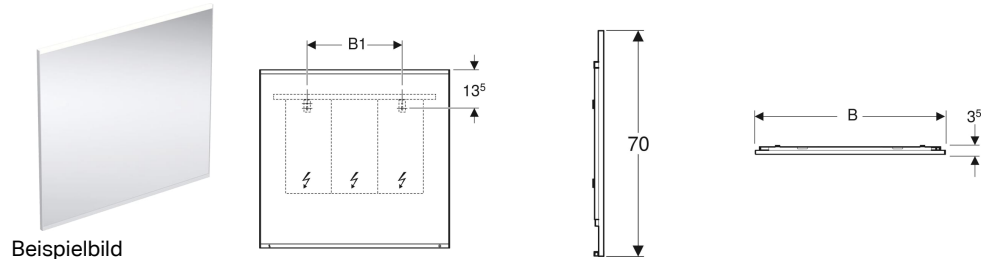

Geberit Option Plus Lichtspiegel mit direkter und indirekter Beleuchtung

Eigenschaften

- Passend zu allen Badezimmerserien
- LED-Beleuchtung
- Direkte und indirekte Beleuchtung
- Direkte und indirekte Beleuchtung, stufenlos dimmbar
- Beheizte Rückseite gegen Beschlagen des Spiegels
- Touch-Sensorschalter
- Mit Memoryfunktion

Technische Daten

Schutzart	IP44
Schutzklasse	I
Nennspannung	100-230 V AC
Netzfrequenz	50 / 60 Hz
Betriebsspannung	24 V DC
Werkstoff	Aluminium
Energieeffizienzklasse Lichtquelle	F
Lichtfarbe	3000 K
Lebensdauer LED-Beleuchtung	60000 h (LM-80)
Farbwiedergabeindex	> 80
Standardabweichung des Farbabgleichs	3 SDCM

Lieferumfang

- Spiegel
- Befestigungsmaterial

Art.-Nr.	Farbe / Oberfläche	B	B1	H	T	Leistungsaufnahme	Leistungsaufnahme Spiegelheizung	Lichtstrom	VE1
501.070.00.1	Aluminium eloxiert	40 cm	20 cm	70 cm	3.5 cm	14 W	17.5 W	1876 lm	1 St.