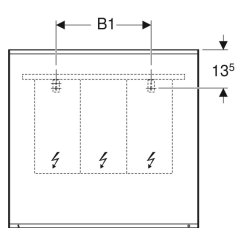

Eigenschaften

- Passend zu allen Badezimmerserien
- LED-Beleuchtung
- Direkte und indirekte Beleuchtung
- Direkte und indirekte Beleuchtung, stufenlos dimmbar
- Beheizte Rückseite gegen Beschlagen des Spiegels
- Touch-Sensorschalter
- Mit Memoryfunktion

Technische Daten

Schutzart	IP44
Schutzklasse	I
Nennspannung	100-230 V AC
Netzfrequenz	50 / 60 Hz
Betriebsspannung	24 V DC
Werkstoff	Aluminium
Energieeffizienzklasse Lichtquelle	F
Lichtfarbe	3000 K
Lebensdauer LED-Beleuchtung	60000 h (LM-80)
Farbwiedergabeindex	> 80
Standardabweichung des Farbabgleichs	3 SDCM

Lieferumfang

- Spiegel
- Befestigungsmaterial

Art.-Nr.	Farbe / Oberfläche	B	B1	H	T	Leistungsaufnahme	Leistungsaufnahme Spiegelheizung	Lichtstrom	VE1
501.071.00.1	Aluminium eloxiert	60 cm	30 cm	70 cm	3.5 cm	21 W	36 W	2796 lm	1 St.