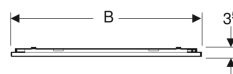

Eigenschaften

- Passend zu allen Badezimmerserien
- LED-Beleuchtung
- Direkte und indirekte Beleuchtung
- Direkte und indirekte Beleuchtung, stufenlos dimmbar
- Beheizte Rückseite gegen Beschlagen des Spiegels
- Touch-Sensorschalter
- Mit Memoryfunktion

Technische Daten

Schutzart	IP44
Schutzklasse	I
Nennspannung	100-230 V AC
Netzfrequenz	50 / 60 Hz
Betriebsspannung	24 V DC
Werkstoff	Aluminium
Energieeffizienzklasse Lichtquelle	F
Lichtfarbe	3000 K
Lebensdauer LED-Beleuchtung	60000 h (LM-80)
Farbwiedergabeindex	> 80
Standardabweichung des Farbabgleichs	3 SDCM

Lieferumfang

- Spiegel
- Befestigungsmaterial

Art.-Nr.	Farbe / Oberfläche	B	B1	H	T	Leistungsaufnahme	Leistungsaufnahme Spiegelheizung	Lichtstrom	VE1
501.071.00.1	Aluminium eloxiert	60 cm	30 cm	70 cm	3.5 cm	21 W	36 W	2796 lm	1 St.