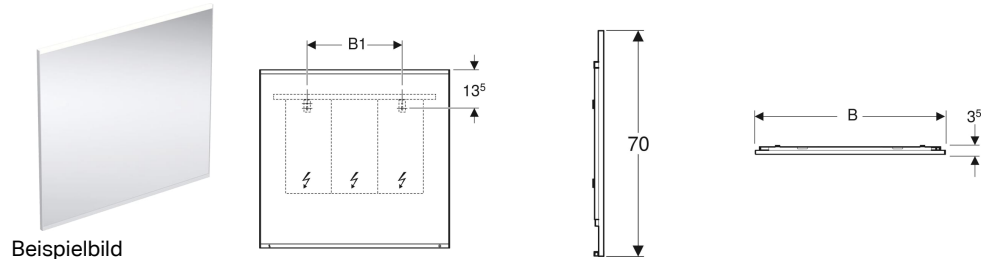

Geberit Option Plus Lichtspiegel mit direkter und indirekter Beleuchtung

Eigenschaften

- Passend zu allen Badezimmerserien
- LED-Beleuchtung
- Direkte und indirekte Beleuchtung
- Direkte und indirekte Beleuchtung, stufenlos dimmbar
- Beheizte Rückseite gegen Beschlagen des Spiegels
- Touch-Sensorschalter
- Mit Memoryfunktion

Technische Daten

Schutzart	IP44
Schutzklasse	I
Nennspannung	100-230 V AC
Netzfrequenz	50 / 60 Hz
Betriebsspannung	24 V DC
Werkstoff	Aluminium
Energieeffizienzklasse Lichtquelle	F
Lichtfarbe	3000 K
Lebensdauer LED-Beleuchtung	60000 h (LM-80)
Farbwiedergabeindex	> 80
Standardabweichung des Farbabgleichs	3 SDCM

Lieferumfang

- Spiegel
- Befestigungsmaterial

Art.-Nr.	Farbe / Oberfläche	B	B1	H	T	Leistungsaufnahme	Leistungsaufnahme Spiegelheizung	Lichtstrom	VE1
501.072.00.1	Aluminium eloxiert	75 cm	35 cm	70 cm	3.5 cm	26 W	36 W	3495 lm	1 St.