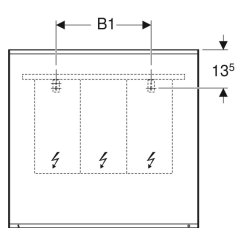

Eigenschaften

- Passend zu allen Badezimmerserien
- LED-Beleuchtung
- Direkte und indirekte Beleuchtung
- Direkte und indirekte Beleuchtung, stufenlos dimmbar
- Beheizte Rückseite gegen Beschlagen des Spiegels
- Touch-Sensorschalter
- Mit Memoryfunktion

Technische Daten

Schutzart	IP44
Schutzklasse	I
Nennspannung	100-230 V AC
Netzfrequenz	50 / 60 Hz
Betriebsspannung	24 V DC
Werkstoff	Aluminium
Energieeffizienzklasse Lichtquelle	F
Lichtfarbe	3000 K
Lebensdauer LED-Beleuchtung	60000 h (LM-80)
Farbwiedergabeindex	> 80
Standardabweichung des Farbabgleichs	3 SDCM

Lieferumfang

- Spiegel
- Befestigungsmaterial

Art.-Nr.	Farbe / Oberfläche	B	B1	H	T	Leistungsaufnahme	Leistungsaufnahme Spiegelheizung	Lichtstrom	VE1
501.073.00.1	Aluminium eloxiert	90 cm	45 cm	70 cm	3.5 cm	32 W	53.5 W	4184 lm	1 St.