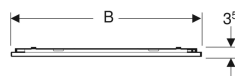

Eigenschaften

- Passend zu allen Badezimmerserien
- LED-Beleuchtung
- Direkte und indirekte Beleuchtung
- Direkte und indirekte Beleuchtung, stufenlos dimmbar
- Beheizte Rückseite gegen Beschlagen des Spiegels
- Touch-Sensorschalter
- Mit Memoryfunktion

Technische Daten

Schutzart	IP44
Schutzklasse	I
Nennspannung	100-230 V AC
Netzfrequenz	50 / 60 Hz
Betriebsspannung	24 V DC
Werkstoff	Aluminium
Energieeffizienzklasse Lichtquelle	F
Lichtfarbe	3000 K
Lebensdauer LED-Beleuchtung	60000 h (LM-80)
Farbwiedergabeindex	> 80
Standardabweichung des Farbabgleichs	3 SDCM

Lieferumfang

- Spiegel
- Befestigungsmaterial

Art.-Nr.	Farbe / Oberfläche	B	B1	H	T	Leistungsaufnahme	Leistungsaufnahme Spiegelheizung	Lichtstrom	VE1
501.073.00.1	Aluminium eloxiert	90 cm	45 cm	70 cm	3.5 cm	32 W	53.5 W	4184 lm	1 St.