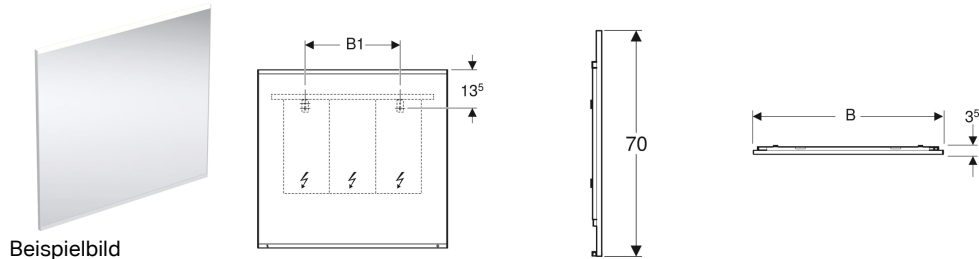

Geberit Option Plus Lichtspiegel mit direkter und indirekter Beleuchtung

Eigenschaften

- Passend zu allen Badezimmerserien
- LED-Beleuchtung
- Direkte und indirekte Beleuchtung
- Direkte und indirekte Beleuchtung, stufenlos dimmbar
- Beheizte Rückseite gegen Beschlagen des Spiegels
- Touch-Sensorschalter
- Mit Memoryfunktion

Technische Daten

Schutzart	IP44
Schutzklasse	I
Nennspannung	100-230 V AC
Netzfrequenz	50 / 60 Hz
Betriebsspannung	24 V DC
Werkstoff	Aluminium
Energieeffizienzklasse Lichtquelle	F
Lichtfarbe	3000 K
Lebensdauer LED-Beleuchtung	60000 h (LM-80)
Farbwiedergabeindex	> 80
Standardabweichung des Farbabgleichs	3 SDCM

Lieferumfang

- Spiegel
- Befestigungsmaterial

Art.-Nr.	Farbe / Oberfläche	B	B1	H	T	Leistungsaufnahme	Leistungsaufnahme Spiegelheizung	Lichtstrom	VE1
501.074.00.1	Aluminium eloxiert	120 cm	60 cm	70 cm	3.5 cm	42 W	53.5 W	5544 lm	1 St.