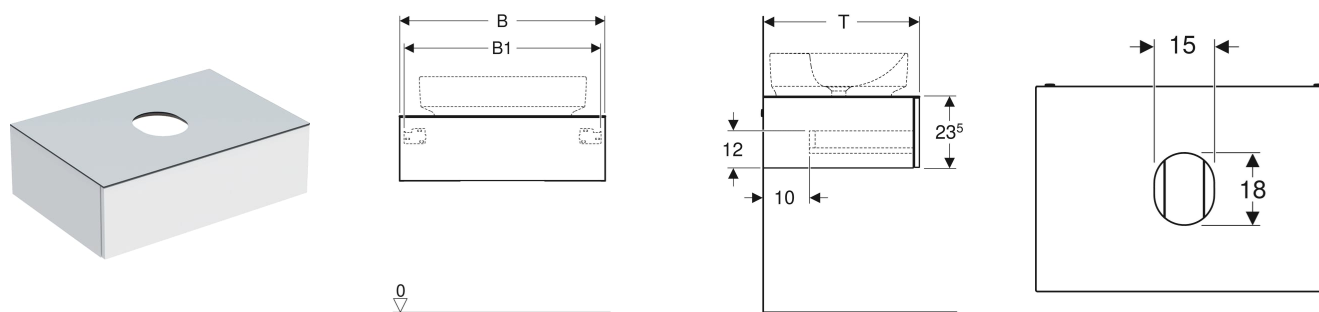

Geberit VariForm Unterschrank für Aufsatzwaschtisch, mit einer Schublade, Ablagefläche und Geruchsverschluss

Der Artikel wird von Geberit nicht mehr produziert. Im Handel ist er auslaufend oder nicht mehr erhältlich.

EIGENSCHAFTEN

- Passend zu allen VariForm Aufsatzwaschtischen
- FSC™ C134279 zertifiziert
- Wandhängend
- Mit einer Schublade
- Push-to-open-Mechanismus zum Öffnen
- Schublade mit Selbsteinzug
- Schubladen ohne Geruchsverschlussausschnitt
- Feuchtigkeitsbeständig
- Vormontiert geliefert
- Abdeckplatte aus Kompaktlaminat

TECHNISCHE DATEN

Werkstoff	Hochverdichtete Dreischicht-Holzspanplatte
Schubladenbelastung max.	20 kg

LIEFERUMFANG

- Unterschrank für Waschtisch
- Flaschengeruchsverschluss mit Tauchrohr, Raumsparmodell, $\varnothing$ 32 mm
- Befestigungsmaterial

ZUBEHÖR

- Geberit VariForm Schubladeneinsatz H-Unterteilung, für untere Schublade
- Geberit VariForm Schubladeneinsatz H-Unterteilung, für obere Schublade
- Geberit Handtuchhalter für Badezimmermöbel
- Geberit Magnethalter
- Geberit Handtuchhaken
- Geberit Lichtleiste für Schublade, links und rechts, Länge 40 cm
- Geberit Handtuchhalter für Badezimmermöbel, Ecke rechtwinklig
- Geberit Handtuchhalter für Badezimmermöbel, Ecke abgerundet