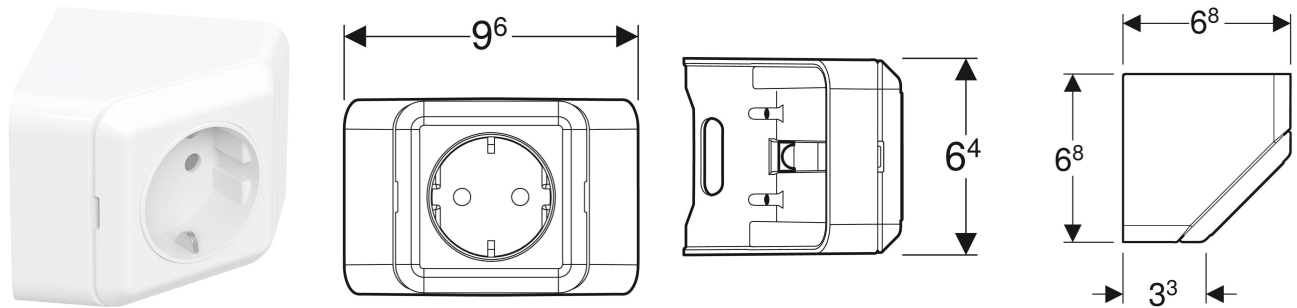

# Geberit ONE Steckdosenelement für Spiegelschrank

## VERWENDUNGSZWECKE

- Für Geberit ONE Spiegelschränke