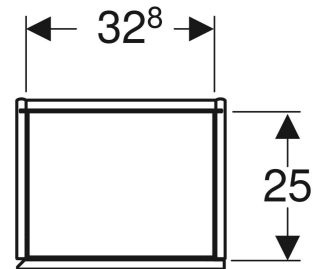

Geberit ONE Hochschrank mit einer Tür

Der Artikel wird von Geberit nicht mehr produziert. Im Handel ist er auslaufend oder nicht mehr erhältlich.

EIGENSCHAFTEN

- FSC™ C134279 zertifiziert
- Wandhängend
- Mit einer Tür
- Tür mit Dämpfungsmechanismus
- Griffmulde oder Push-to-open-Mechanismus zum Öffnen
- Mit vier versetzbaren Glaseinlegeböden
- Mit einem festen Einlegeboden

- Anschlagseite links oder rechts
- Feuchtigkeitsbeständig
- Vormontiert geliefert

TECHNISCHE DATEN

Werkstoff

Hochverdichtete Dreischicht-Holzspanplatte

LIEFERUMFANG

- Hochschrank
- 4 Glaseinlegeböden
- Befestigungsmaterial

Art.-Nr.	Farbe / Oberfläche	B cm	H cm	T cm	VE1 St.
505.083.00.1 Produktion eingestellt	weiß / lackiert hochglänzend	36	180	29.1	1