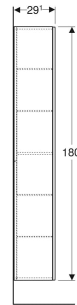

Geberit ONE Hochschrank mit einer Tür

Der Artikel wird von Geberit nicht mehr produziert. Im Handel ist er auslaufend oder nicht mehr erhältlich.

EIGENSCHAFTEN

- FSC™ C134279 zertifiziert
- Wandhängend
- Mit einer Tür
- Tür mit Dämpfungsmechanismus
- Griffmulde oder Push-to-open-Mechanismus zum Öffnen
- Mit vier versetzbaren Glaseinlegeböden
- Mit einem festen Einlegeboden

- Anschlagseite links oder rechts
- Feuchtigkeitsbeständig
- Vormontiert geliefert

TECHNISCHE DATEN

Werkstoff

Hochverdichtete Dreischicht-Holzspanplatte

LIEFERUMFANG

- Hochschrank
- 4 Glaseinlegeböden
- Befestigungsmaterial

Art.-Nr.	Farbe / Oberfläche	B cm	H cm	T cm	VE1 St.
505.083.00.1 Produktion eingestellt	weiß / lackiert hochglänzend	36	180	29.1	1