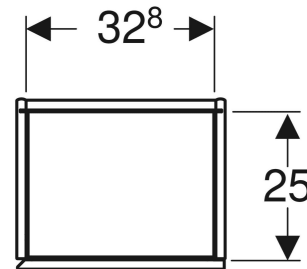

Geberit ONE Hochschrank mit einer Tür

Der Artikel wird von Geberit nicht mehr produziert. Im Handel ist er auslaufend oder nicht mehr erhältlich.

EIGENSCHAFTEN

- FSC™ C134279 zertifiziert
- Wandhängend
- Mit einer Tür
- Tür mit Dämpfungsmechanismus
- Griffmulde oder Push-to-open-Mechanismus zum Öffnen
- Mit vier versetzbaren Glaseinlegeböden
- Mit einem festen Einlegeboden

- Anschlagseite links oder rechts
- Feuchtigkeitsbeständig
- Vormontiert geliefert

TECHNISCHE DATEN

Werkstoff

Hochverdichtete Dreischicht-Holzspanplatte

LIEFERUMFANG

- Hochschrank
- 4 Glaseinlegeböden
- Befestigungsmaterial

Art.-Nr.	Farbe / Oberfläche	B cm	H cm	T cm	VE1 St.
505.083.00.3 Produktion eingestellt	lava / lackiert matt	36	180	29.1	1