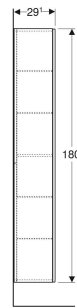

Geberit ONE Hochschrank mit einer Tür

Der Artikel wird von Geberit nicht mehr produziert. Im Handel ist er auslaufend oder nicht mehr erhältlich.

EIGENSCHAFTEN

- FSC™ C134279 zertifiziert
- Wandhängend
- Mit einer Tür
- Tür mit Dämpfungsmechanismus
- Griffmulde oder Push-to-open-Mechanismus zum Öffnen
- Mit vier versetzbaren Glaseinlegeböden
- Mit einem festen Einlegeboden

- Anschlagseite links oder rechts
- Feuchtigkeitsbeständig
- Vormontiert geliefert

TECHNISCHE DATEN

Werkstoff

Hochverdichtete Dreischicht-Holzspanplatte

LIEFERUMFANG

- Hochschrank
- 4 Glaseinlegeböden
- Befestigungsmaterial

Art.-Nr.	Farbe / Oberfläche	B cm	H cm	T cm	VE1 St.
505.083.00.3 Produktion eingestellt	lava / lackiert matt	36	180	29.1	1