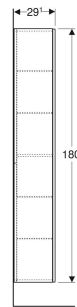

Geberit ONE Hochschrank mit einer Tür

Der Artikel wird von Geberit nicht mehr produziert. Im Handel ist er auslaufend oder nicht mehr erhältlich.

EIGENSCHAFTEN

- FSC™ C134279 zertifiziert
- Wandhängend
- Mit einer Tür
- Tür mit Dämpfungsmechanismus
- Griffmulde oder Push-to-open-Mechanismus zum Öffnen
- Mit vier versetzbaren Glaseinlegeböden
- Mit einem festen Einlegeboden

- Anschlagseite links oder rechts
- Feuchtigkeitsbeständig
- Vormontiert geliefert

TECHNISCHE DATEN

Werkstoff

Hochverdichtete Dreischicht-Holzspanplatte

LIEFERUMFANG

- Hochschrank
- 4 Glaseinlegeböden
- Befestigungsmaterial

Art.-Nr.	Farbe / Oberfläche	B cm	H cm	T cm	VE1 St.
505.083.00.5 Produktion eingestellt	Eiche / Melamin Holzstruktur	36	180	29.1	1