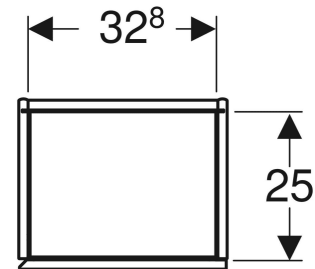

Geberit ONE Hochschrank mit einer Tür

Der Artikel wird von Geberit nicht mehr produziert. Im Handel ist er auslaufend oder nicht mehr erhältlich.

EIGENSCHAFTEN

- FSC™ C134279 zertifiziert
- Wandhängend
- Mit einer Tür
- Tür mit Dämpfungsmechanismus
- Griffmulde oder Push-to-open-Mechanismus zum Öffnen
- Mit vier versetzbaren Glaseinlegeböden
- Mit einem festen Einlegeboden

- Anschlagseite links oder rechts
- Feuchtigkeitsbeständig
- Vormontiert geliefert

TECHNISCHE DATEN

Werkstoff

Hochverdichtete Dreischicht-Holzspanplatte

LIEFERUMFANG

- Hochschrank
- 4 Glaseinlegeböden
- Befestigungsmaterial

Art.-Nr.	Farbe / Oberfläche	B cm	H cm	T cm	VE1 St.
505.083.00.5 Produktion eingestellt	Eiche / Melamin Holzstruktur	36	180	29.1	1