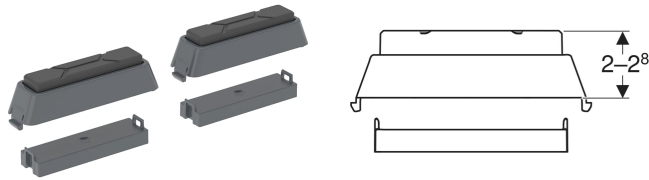

Set Gummiauflagen für Geberit Duofix Installationsrahmen für Duschfläche

Art.-Nr.	H cm	VE1 St.
551.585.00.1 Neu	2-2.8	1

Neuer Artikel verfügbar ab 01.04.2026