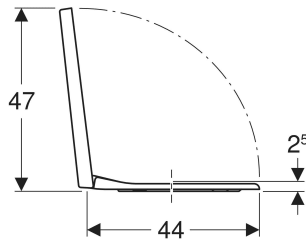

## TECHNISCHE DATEN

Werkstoff Duroplast

Befestigungsabstand

15.5 cm

Art-Nr.	Farbe / Oberfläche	B cm	H cm	T cm	Absenkautomatik	Scharnierwerkstoff	VE1 St.
571280000 Auslaufend	weiß / glänzend	37	5	46	ja	Messing verchromt	1