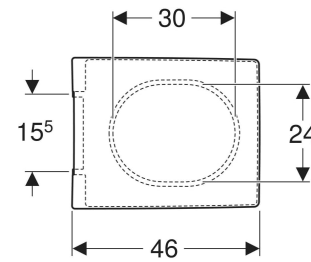

## TECHNISCHE DATEN

Werkstoff Duroplast

Befestigungsabstand

15.5 cm

Art-Nr.	Farbe / Oberfläche	B cm	H cm	T cm	Absenkautomatik	Scharnierwerkstoff	VE1 St.
571280000 Auslaufend	weiß / glänzend	37	5	46	ja	Messing verchromt	1