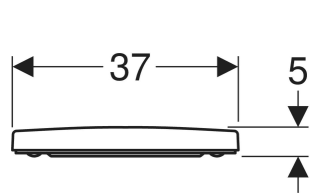

## TECHNISCHE DATEN

Werkstoff Duroplast

Befestigungsabstand

15.5 cm

Art-Nr.	Farbe / Oberfläche	B cm	H cm	T cm	Absenkautomatik	Scharnierwerkstoff	VE1 St.
571280000 Auslaufend	weiß / glänzend	37	5	46	ja	Messing verchromt	1