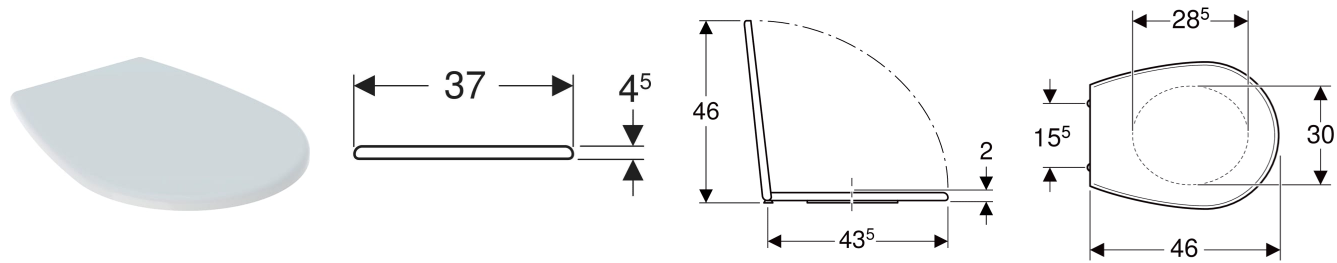

Geberit Renova WC-Sitz oval, Befestigung von unten

EIGENSCHAFTEN

- WC-Deckel überlappend

TECHNISCHE DATEN

Werkstoff: Duroplast
 Befestigungsabstand: 15.5 cm

ZUSÄTZLICH ZU BESTELLEN

- Geberit Renova Montageschlüssel für WC-Sitze, Befestigung von unten

Art-Nr.	Farbe / Oberfläche	B cm	H cm	T cm	Absenkautomatik	Befestigung	Scharnierwerkstoff	VE1 St.
572165030 Auslaufend	ägäis / glänzend	37	4.5	46	nein	von unten	Edelstahl	1