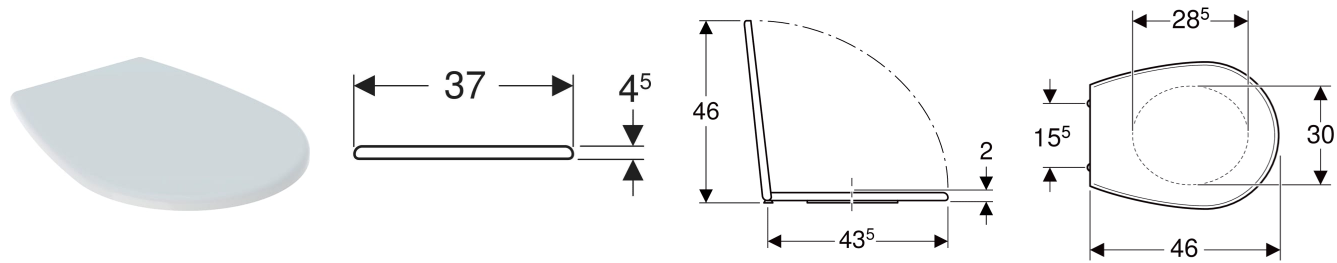

Geberit Renova WC-Sitz oval, Befestigung von unten

EIGENSCHAFTEN

- WC-Deckel überlappend

TECHNISCHE DATEN

Werkstoff: Duroplast
 Befestigungsabstand: 15.5 cm

ZUSÄTZLICH ZU BESTELLEN

- Geberit Renova Montageschlüssel für WC-Sitze, Befestigung von unten

Art.-Nr.	Farbe / Oberfläche	B cm	H cm	T cm	Absenkautomatik	Befestigung	Scharnierwerkstoff	VE1 St.
572165080 Auslaufend	bahamabeige / glänzend	37	4.5	46	nein	von unten	Edelstahl	1