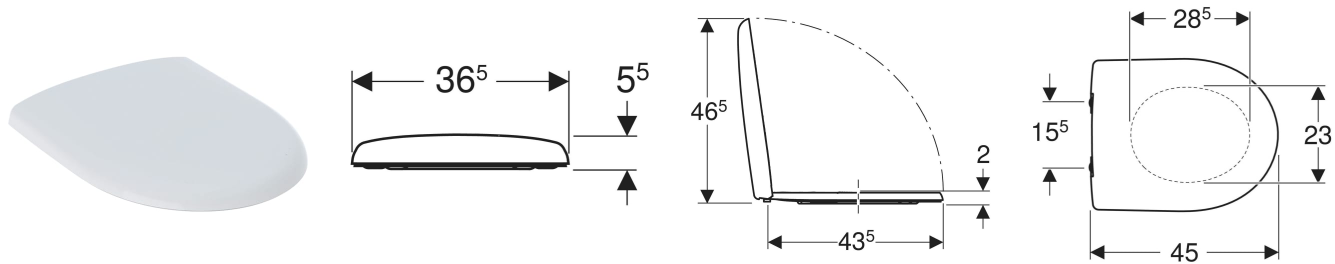

# Geberit Renova WC-Sitz Befestigung von oben

## EIGENSCHAFTEN

- WC-Deckel überlappend

## TECHNISCHE DATEN

Werkstoff Duroplast

Befestigungsabstand

15.5 cm

Art-Nr.	Farbe / Oberfläche	B cm	H cm	T cm	QuickRelease-Funktion	Absenkautomatik	Befestigung	Scharnierwerkstoff	VE1 Stk.
573025068	pergamon / glänzend	36.5	5.5	45	nein	ja	von oben	Messing verchromt	1