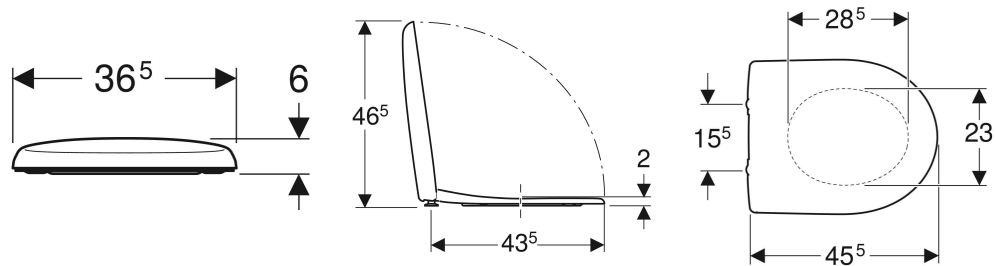

Geberit Renova WC-Sitz antibakteriell, Befestigung von unten

Der Artikel wird von Geberit nicht mehr produziert. Im Handel ist er auslaufend oder nicht mehr erhältlich.

EIGENSCHAFTEN

- WC-Deckel überlappend

TECHNISCHE DATEN

Werkstoff: Duroplast
 Befestigungsabstand: 15.5 cm

ZUSÄTZLICH ZU BESTELLEN

- Geberit Renova Montageschlüssel für WC-Sitze, Befestigung von unten

Art.-Nr.	Farbe / Oberfläche	Absenkautomatik	Befestigung	Scharnierwerkstoff	VE1 St.
573035000 Produktion eingestellt	weiß / glänzend	nein	von unten	Messing verchromt	1