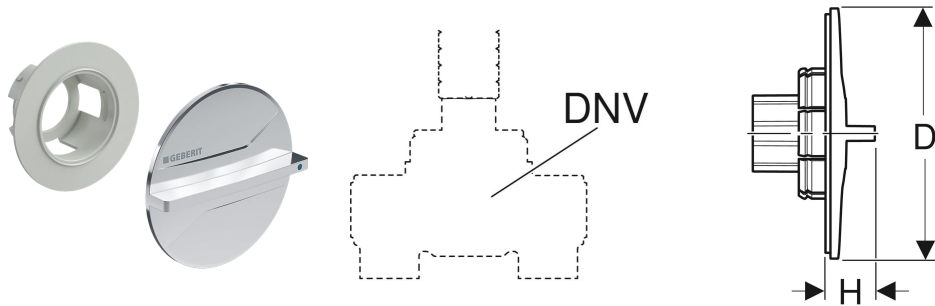

Geberit Set Betätigungsgriff für UP-Kugelhahn

EIGENSCHAFTEN

- Verchromt

LIEFERUMFANG

- Betätigungsgriff verchromt

- Aufnahme mit Aufsteckspindel und Rastbuchse
- Farbmarkierungen (rot, blau)

Art.-Nr.	Farbe / Oberfläche	DNV	D cm	H cm	VE1 St.	VE2 St.	VE3 St.
610.089.21.1	chrom / glänzend	15 20	7.5	1.5	1	10	50