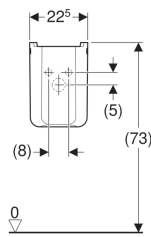

## Geberit myDay Halbsäule

Beispielbild

### Verwendungszwecke

- Für Waschtische mit einer Breite von 60 cm oder größer

### Eigenschaften

- Einfache Befestigung durch Geberit Befestigungsset Kerafix, für Halbsäulen

### Zusätzlich zu bestellen

- Geberit Group Befestigungsmaterial für Halbsäule, Kerafix

| Art.-Nr. | Farbe / Oberfläche |
|----------|--------------------|
|----------|--------------------|

|           |                 |
|-----------|-----------------|
| 291410600 | weiß / KeraTect |
|-----------|-----------------|