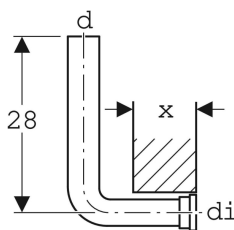

Geberit Spülbogen 90° für dicken Wandaufbau

Beispielbild

Verwendungszwecke

- Zum Verbinden von WCs mit hinter der Wand montierten AP-Spülkästen

Technische Daten

Werkstoff

PE-HD

Art.-Nr.	d, ø	di, ø	X	VEVE1	VEVE2
118.210.16.1	50 mm	45 mm	10 cm	1 St.	10 St.