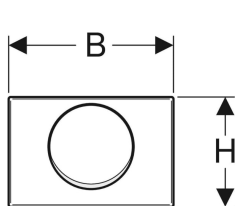

Geberit Betätigungsplatte Delta15, für Spül-Stopp-Spülung, verschraubbar

Beispielbild

Verwendungszwecke

- Zur Spülauslösung bei Geberit Delta UP-Spülkästen

Eigenschaften

- Betätigung von vorne

Technische Daten

Betätigungskraft | < 20 N

Lieferumfang

- Befestigungsrahmen
- Drückerstange
- Unterbrechungshebel
- Set Schraube
- Befestigungsmaterial

Art.-Nr.	Farbe / Oberfläche	Werkstoff	B	H	T	VEVE1	VEVE2
115.101.00.1	gebürstet	Edelstahl	24.6 cm	16.4 cm	3 cm	1 St.	10 St.